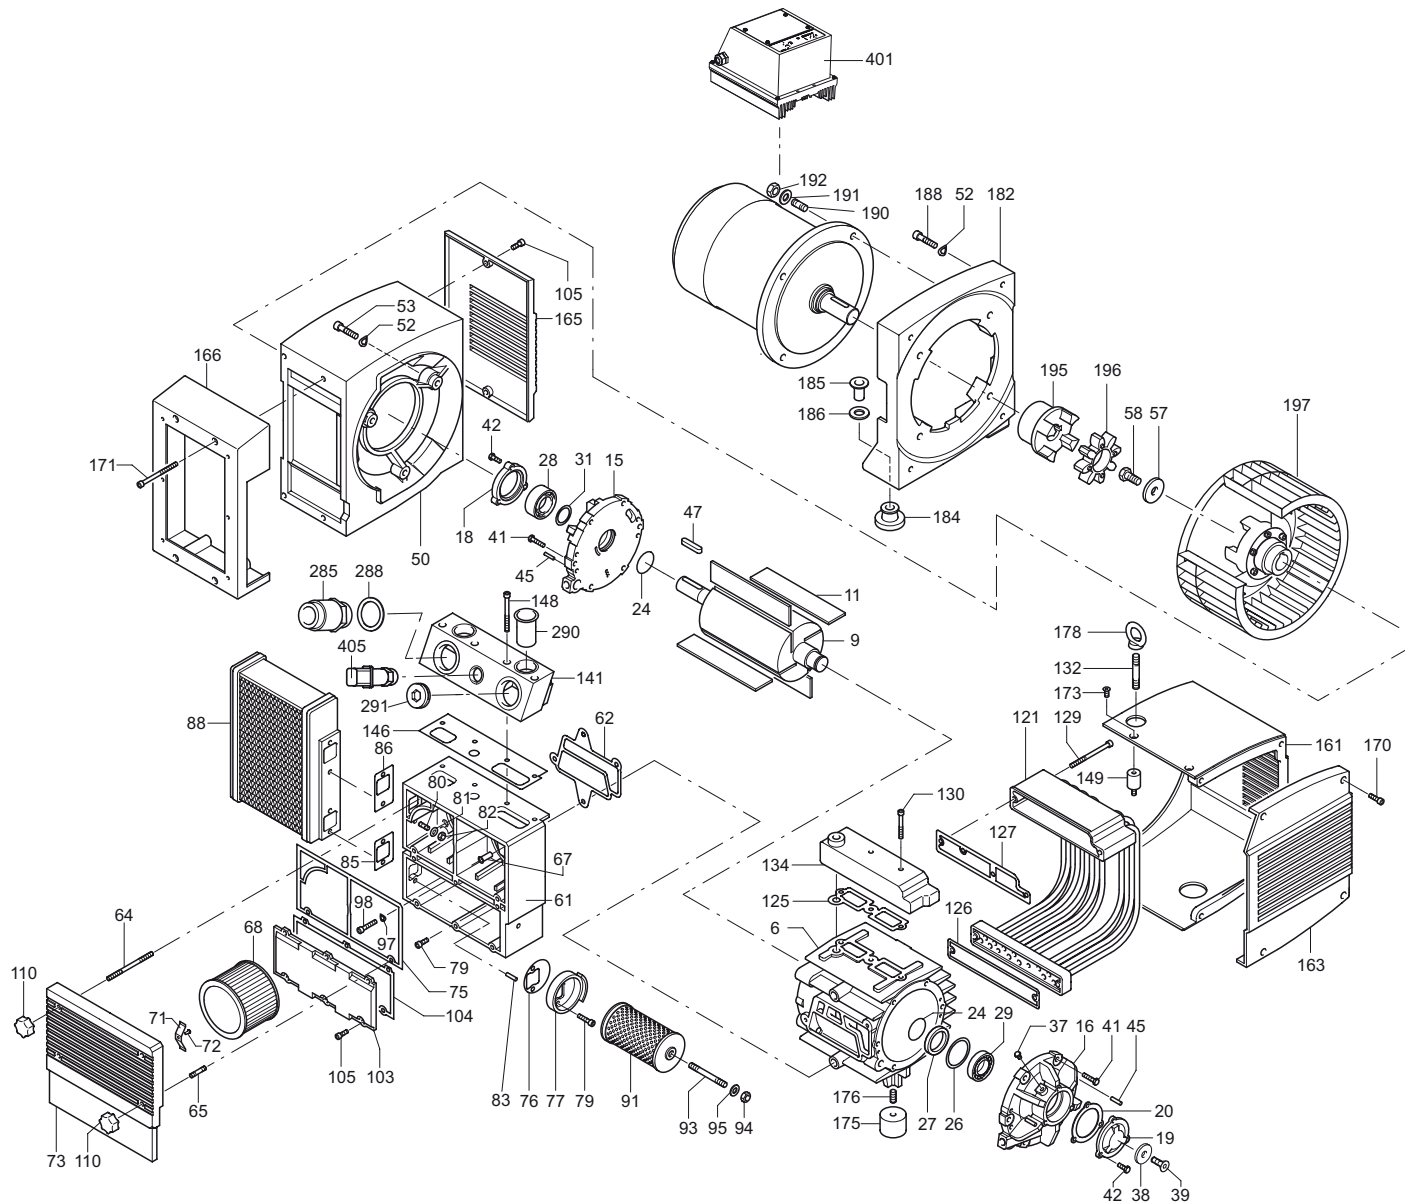

KDT 3.80 Standard

Variante

KDT 3.80/XX

- ①
  US-motor
- ②-④
  /0-05, /6, /0-52
  - Korrosionsschutz
  - corrosion protection
  - protection contre la corrosion
  - protezione anti-corrosione
  - protección contra la corrosión
- ⑤
  /0-54
  - Kühlung
  - refrigeration
  - réfrigération
  - refrigerazione
  - refrigeración
- ⑥
  /0-29
- ⑦
  /0-34
  -> Fördermenge
  -> air flow rate
  -> débit volume
  -> flusso in volume
  -> caudal volumétrico
- ⑧
  /0-400
  - mit Frequenzumrichter
  - with frequency convertor
  - avec convertisseur de fréquence
  - con convertitore di frequenza
  - protección contra la corrosión

SERVICE ?